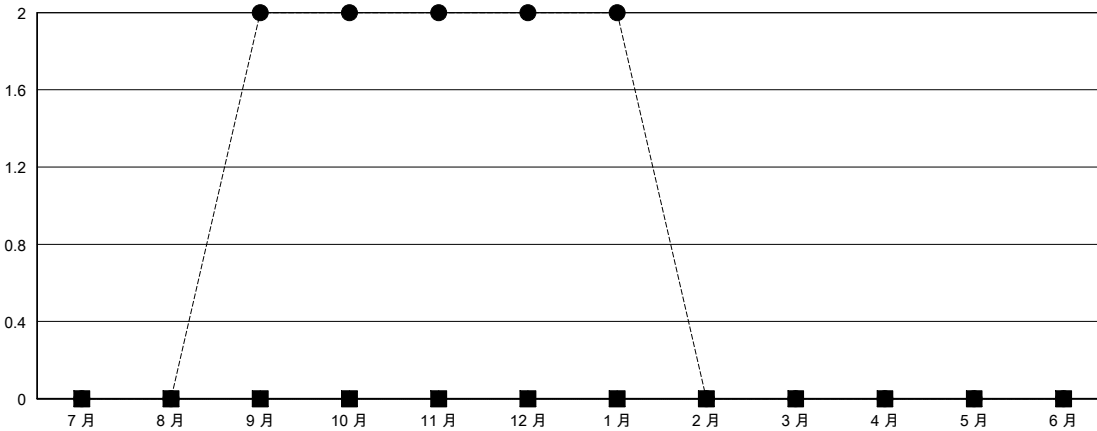

MONTHLY MEMBERSHIP PROGRESS REPORT

District 300C 3

Results as of: 1/31/2024

GMT:

地點 REP OF CHINA

GMT憲章區

分會			
成果 2023-2024			
季	新分會目標	新會	會員流失的分會
7月/8月/9月	0	2	0
10月/11月/12月	0	0	0
1月/2月/3月	0	0	0
4月/5月/6月	0	0	0

位會員@每位須繳			
成果 2023-2024			
季	會員淨增長目標	實際會員增長數	實際退會會員 (包括轉會)
7月/8月/9月	0	325	10
10月/11月/12月	0	55	36
1月/2月/3月	0	45	10
4月/5月/6月	0	0	0

目標與實際新會累積

目標和實際會員累積

已取消的分會: 0

31 CLUBS OF 34 增添1位或以上的新會員

性別分佈

男 940 (60.10%)
女 624 (39.90%)