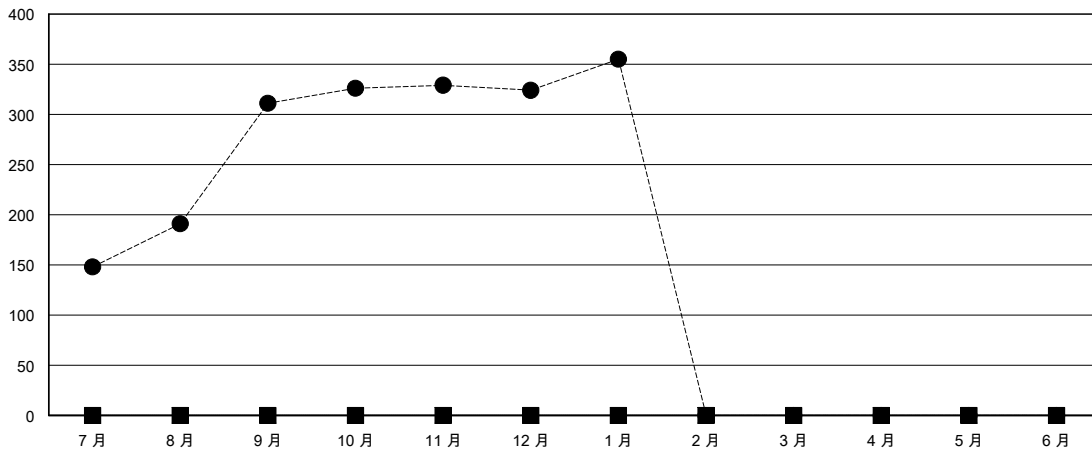

MONTHLY MEMBERSHIP PROGRESS REPORT

District 300C 3

Results as of: 1/31/2024

GMT:

地點 REP OF CHINA

GMT憲章區

分會			
成果 2023-2024			
季	新分會目標	新會	會員流失的分會
7月/8月/9月	0	2	0
10月/11月/12月	0	0	0
1月/2月/3月	0	0	0
4月/5月/6月	0	0	0

位會員@每位須繳			
成果 2023-2024			
季	會員淨增長目標	實際會員增長數	實際退會會員 (包括轉會)
7月/8月/9月	0	325	10
10月/11月/12月	0	55	36
1月/2月/3月	0	45	10
4月/5月/6月	0	0	0

目標與實際新會累積

目標和實際會員累積

已取消的分會: 0

31 CLUBS OF 34 增添1位或以上的新會員

性別分佈

男 940 (60.10%)
女 624 (39.90%)